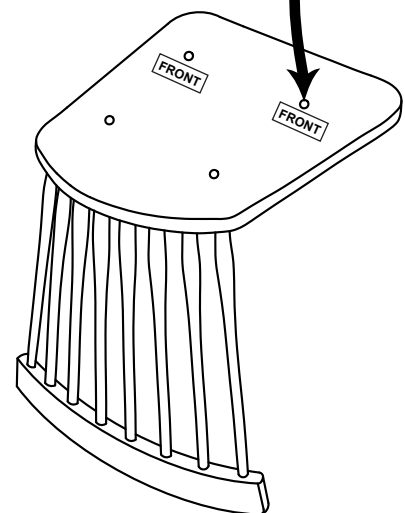

A		1 x Sexkantsnyckel / Allen key
B		4 x Skruv / Hex bolt 1/4" x 1- 3/8"
C		2 x Skruv / Hex bolt 1/4" x 2"
D		4 x Bricka / Flat washer 19 mm
E		6 x Fjäderbricka / Spring washer
F		2 x Sargsprint / Cross dowel
G		2 x Träplugg / Wood cap
H		2 x Bricka / Flat washer 11,5 mm

Tack för att du köpte denna möbel. Kontrollera att alla delar finns innan du börjar montera stolen - det kan ju finnas lösa delar i kartongen! Kontrollera mot antal i listan (obs att antalen är för 1 stol).
Dra inte alla skruvar fullt innan du monterat samman hela stolen.

Thank you for purchasing this chair. Be sure to check all packing material carefully for small parts, which may have come loose inside the carton during shipment. Count all parts and hardware, compare with the parts list to be sure all parts are present. (note that quantities listed is for one chair)
Do not fully tighten all bolts until the chair is fully set up.