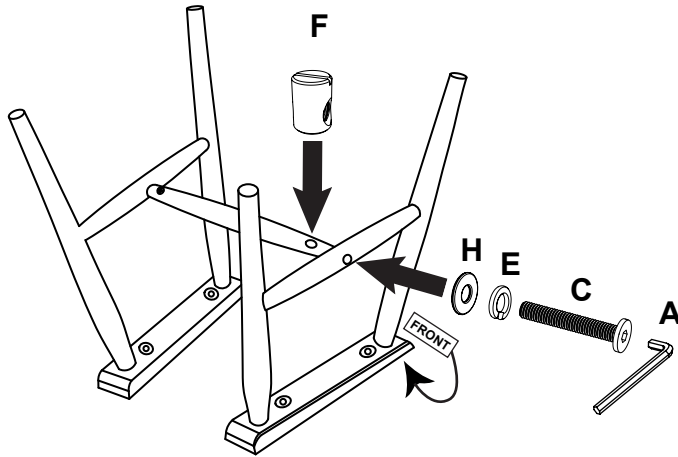

A		1 x Sexkantsnyckel / Allen key
B		4 x Skruv / Hex bolt 1/4" x 1- 3/8"
C		2 x Skruv / Hex bolt 1/4" x 2"
D		4 x Bricka / Flat washer 19 mm
E		6 x Fjäderbricka / Spring washer
F		2 x Sargsprint / Cross dowel
G		2 x Träplugg / Wood cap
H		2 x Bricka / Flat washer 11,5 mm

Tack för att du köpte denna möbel. Kontrollera att alla delar finns innan du börjar montera stolen - det kan ju finnas lösa delar i kartongen! Kontrollera mot antal i listan (obs att antalen är för 1 stol).
Dra inte alla skruvar fullt innan du monterat samman hela stolen.

Thank you for purchasing this chair. Be sure to check all packing material carefully for small parts, which may have come loose inside the carton during shipment. Count all parts and hardware, compare with the parts list to be sure all parts are present. (note that quantities listed is for one chair)
Do not fully tighten all bolts until the chair is fully set up.