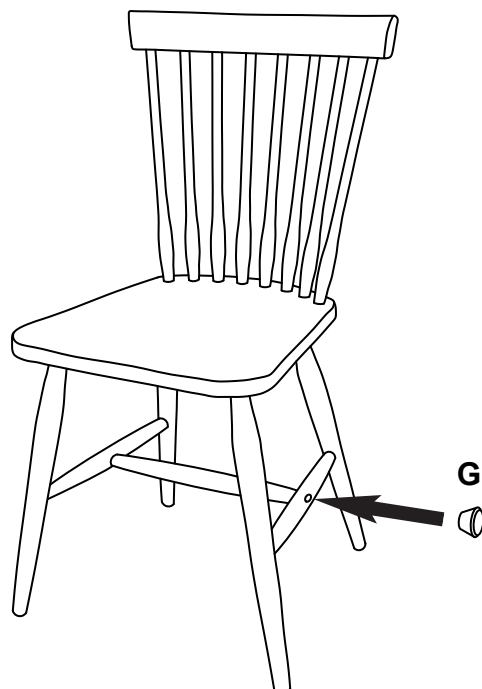

A		1 x Sexkantsnyckel / Allen key
B		4 x Skruv / Hex bolt 1/4" x 1- 3/8"
C		2 x Skruv / Hex bolt 1/4" x 2"
D		4 x Bricka / Flat washer 19 mm
E		6 x Fjäderbricka / Spring washer
F		2 x Sargsprint / Cross dowel
G		2 x Träplugg / Wood cap
H		2 x Bricka / Flat washer 11,5 mm

Tack för att du köpte denna möbel. Kontrollera att alla delar finns innan du börjar montera stolen - det kan ju finnas lösa delar i kartongen! Kontrollera mot antal i listan (obs att antalen är för 1 stol).
Dra inte alla skruvar fullt innan du monterat samman hela stolen.

Thank you for purchasing this chair. Be sure to check all packing material carefully for small parts, which may have come loose inside the carton during shipment. Count all parts and hardware, compare with the parts list to be sure all parts are present. (note that quantities listed is for one chair)
Do not fully tighten all bolts until the chair is fully set up.